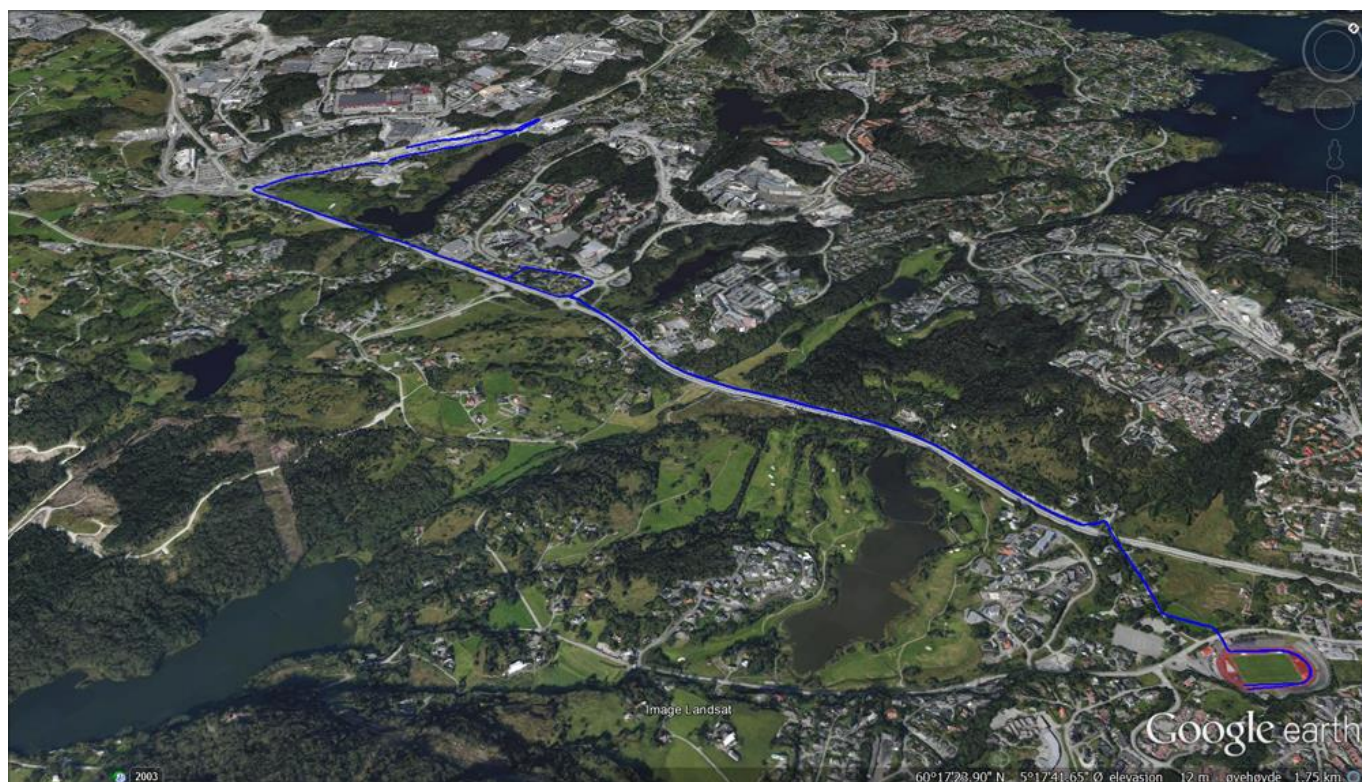

Bestemannspremier fra HEAD Energy og drikke fra Olden etter hvert løp

Gavekort fra Peppes Pizza og MX-sport Laguneparken trekkes ut etter hvert løp

Løpekart: Start og mål på Fana Stadion

**Kort løype (5 km) snur på Sandsli, lang løype (10 km) snur ved Aibel Kokstad.
Begge løyper kontrollmålt og mellomtid etter nøyaktig 5km på lang løype.**